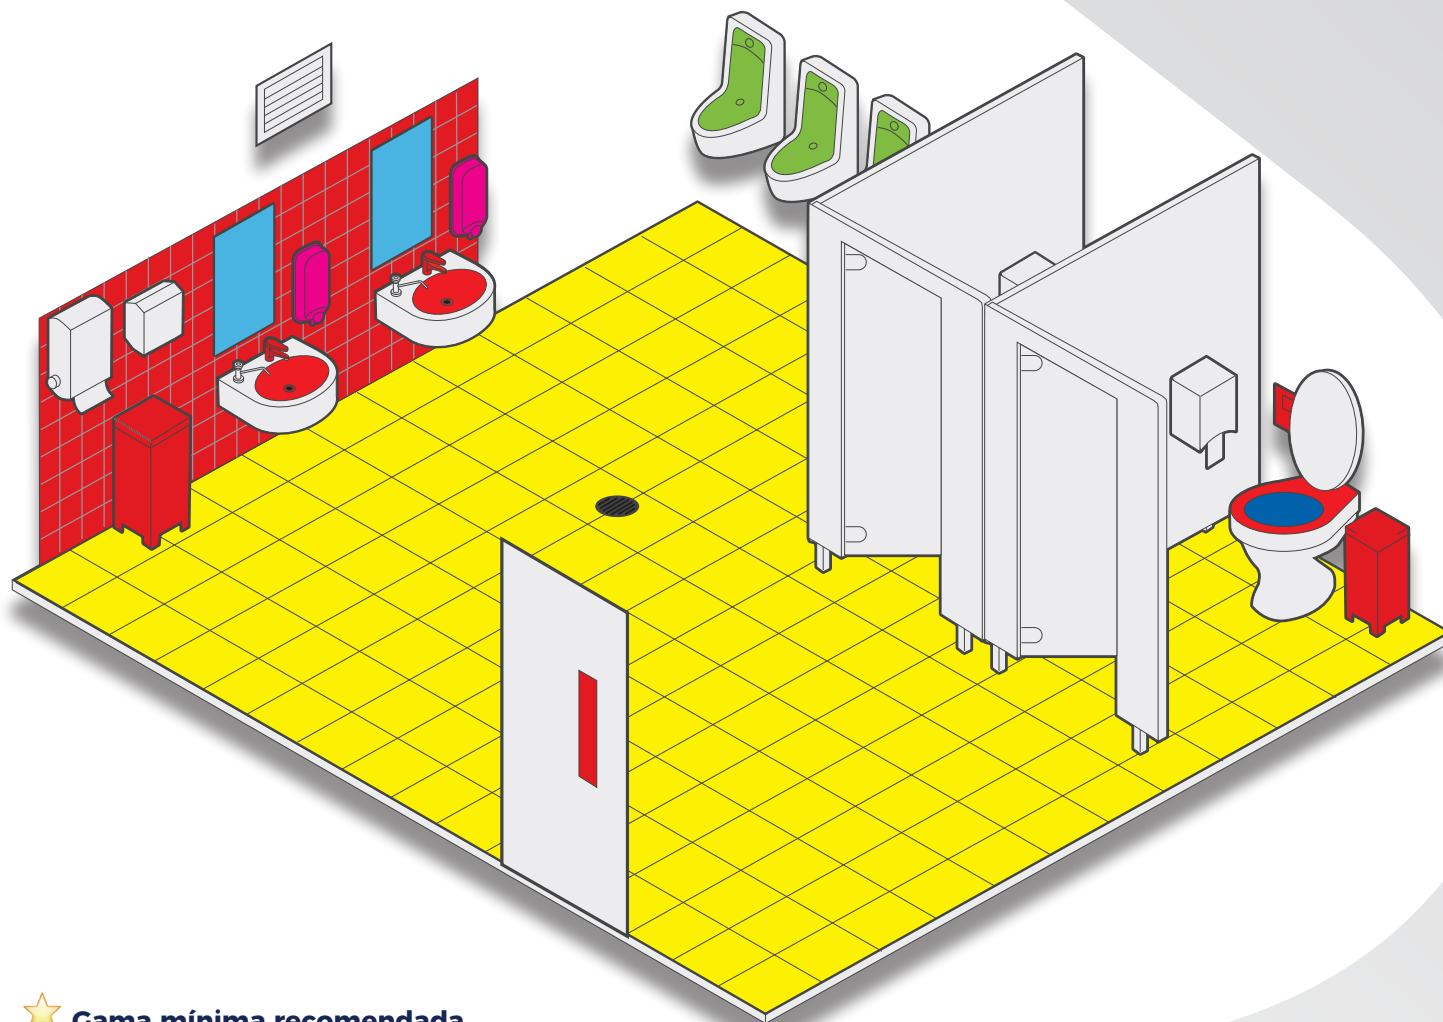

LIMPAR A CASA DE BANHO COMO UM PRO

★ Gama mínima recomendada

Pro Formula **By Diversey**

CIF PF 2IN1 DET. DESINC. CASAS DE BANHO

CIF PF LIMPA VIDROS E MULTI-SUPERFÍCIES

CIF PF FRESCURA DE PINHO DET. MULTIUSOS